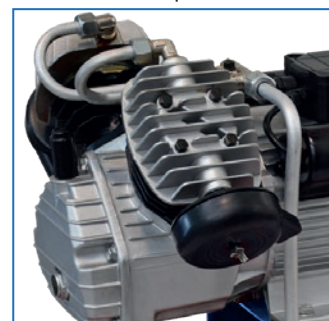

# Pístový kompresor V36-50

Mobilní kompresor pro profesionální aplikace

podstavec pro lepší stabilitu stroje

madlo pro snadnou manipulaci

2 písty do tvaru „V“

pogumovaná rukojeť

## Vybavení:

- regulátor tlaku
- dva manometry
- dva litinové válce
- tlakový spínač
- přímý pohon
- objem olejové nádrže 0,5 l
- výstup přes rychlospojku DN 7,2
- plastová kolečka s pogumovaným povrchem