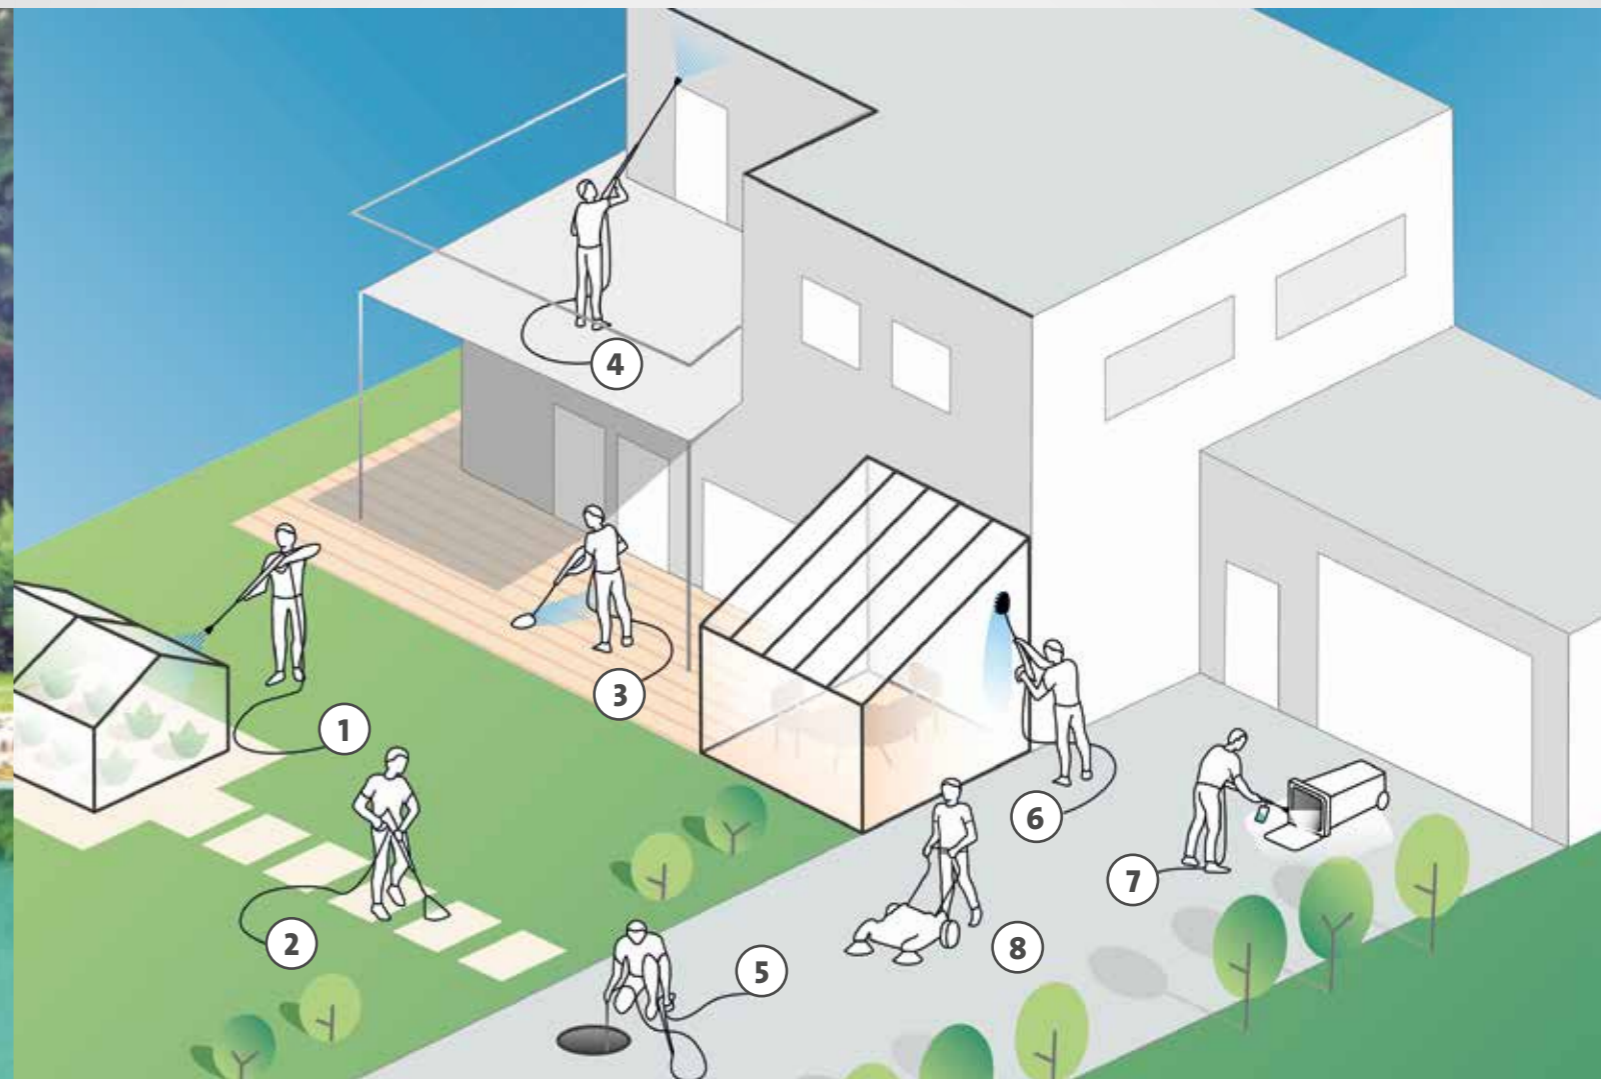

DOKONALÁ ČISTOTA VŠUDE!

Během všedního dne je třeba mnohé vyčistit a umýt. Ať už se jedná o střešní okapy plné listů, mechem porostlé vjezdy, ucpané odpady nebo špinavá jízdní kola. S našimi čisticími přístroji vám chceme usnadnit práci kolem domu a na zahradě. Programem příslušenství Kränzle rozšíříte oblast použití vašeho vysokotlakého čističe. Další informace na straně 08–09.